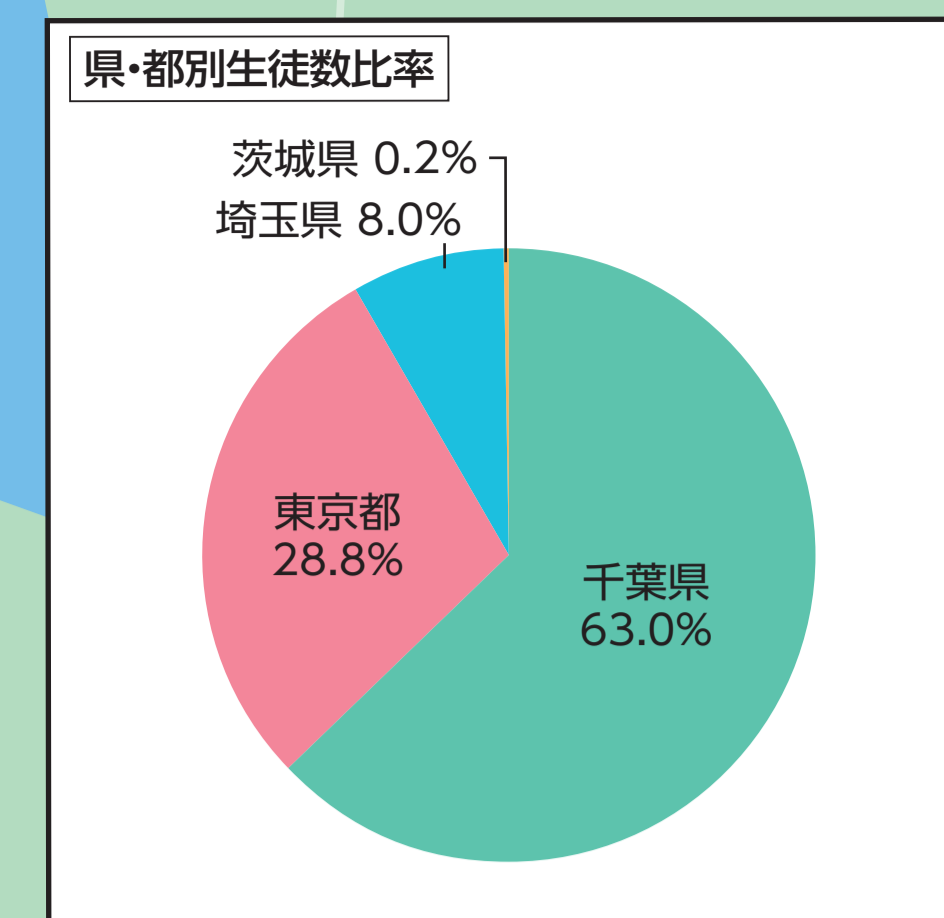

専修大学松戸中学校 在校生出身地域別生徒者数

平成27年
5月1日現在

埼玉県

茨城県

東京都

千葉県