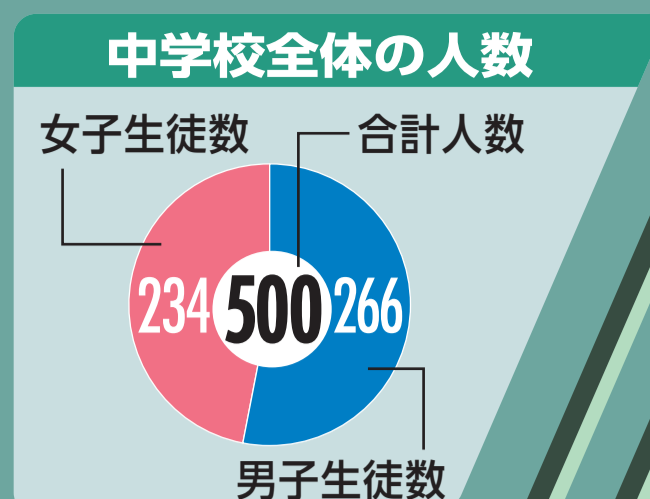

専修大学松戸中学校 在校生出身地域別生徒者数

平成27年
5月1日現在

埼玉県

茨城県

東京都

千葉県